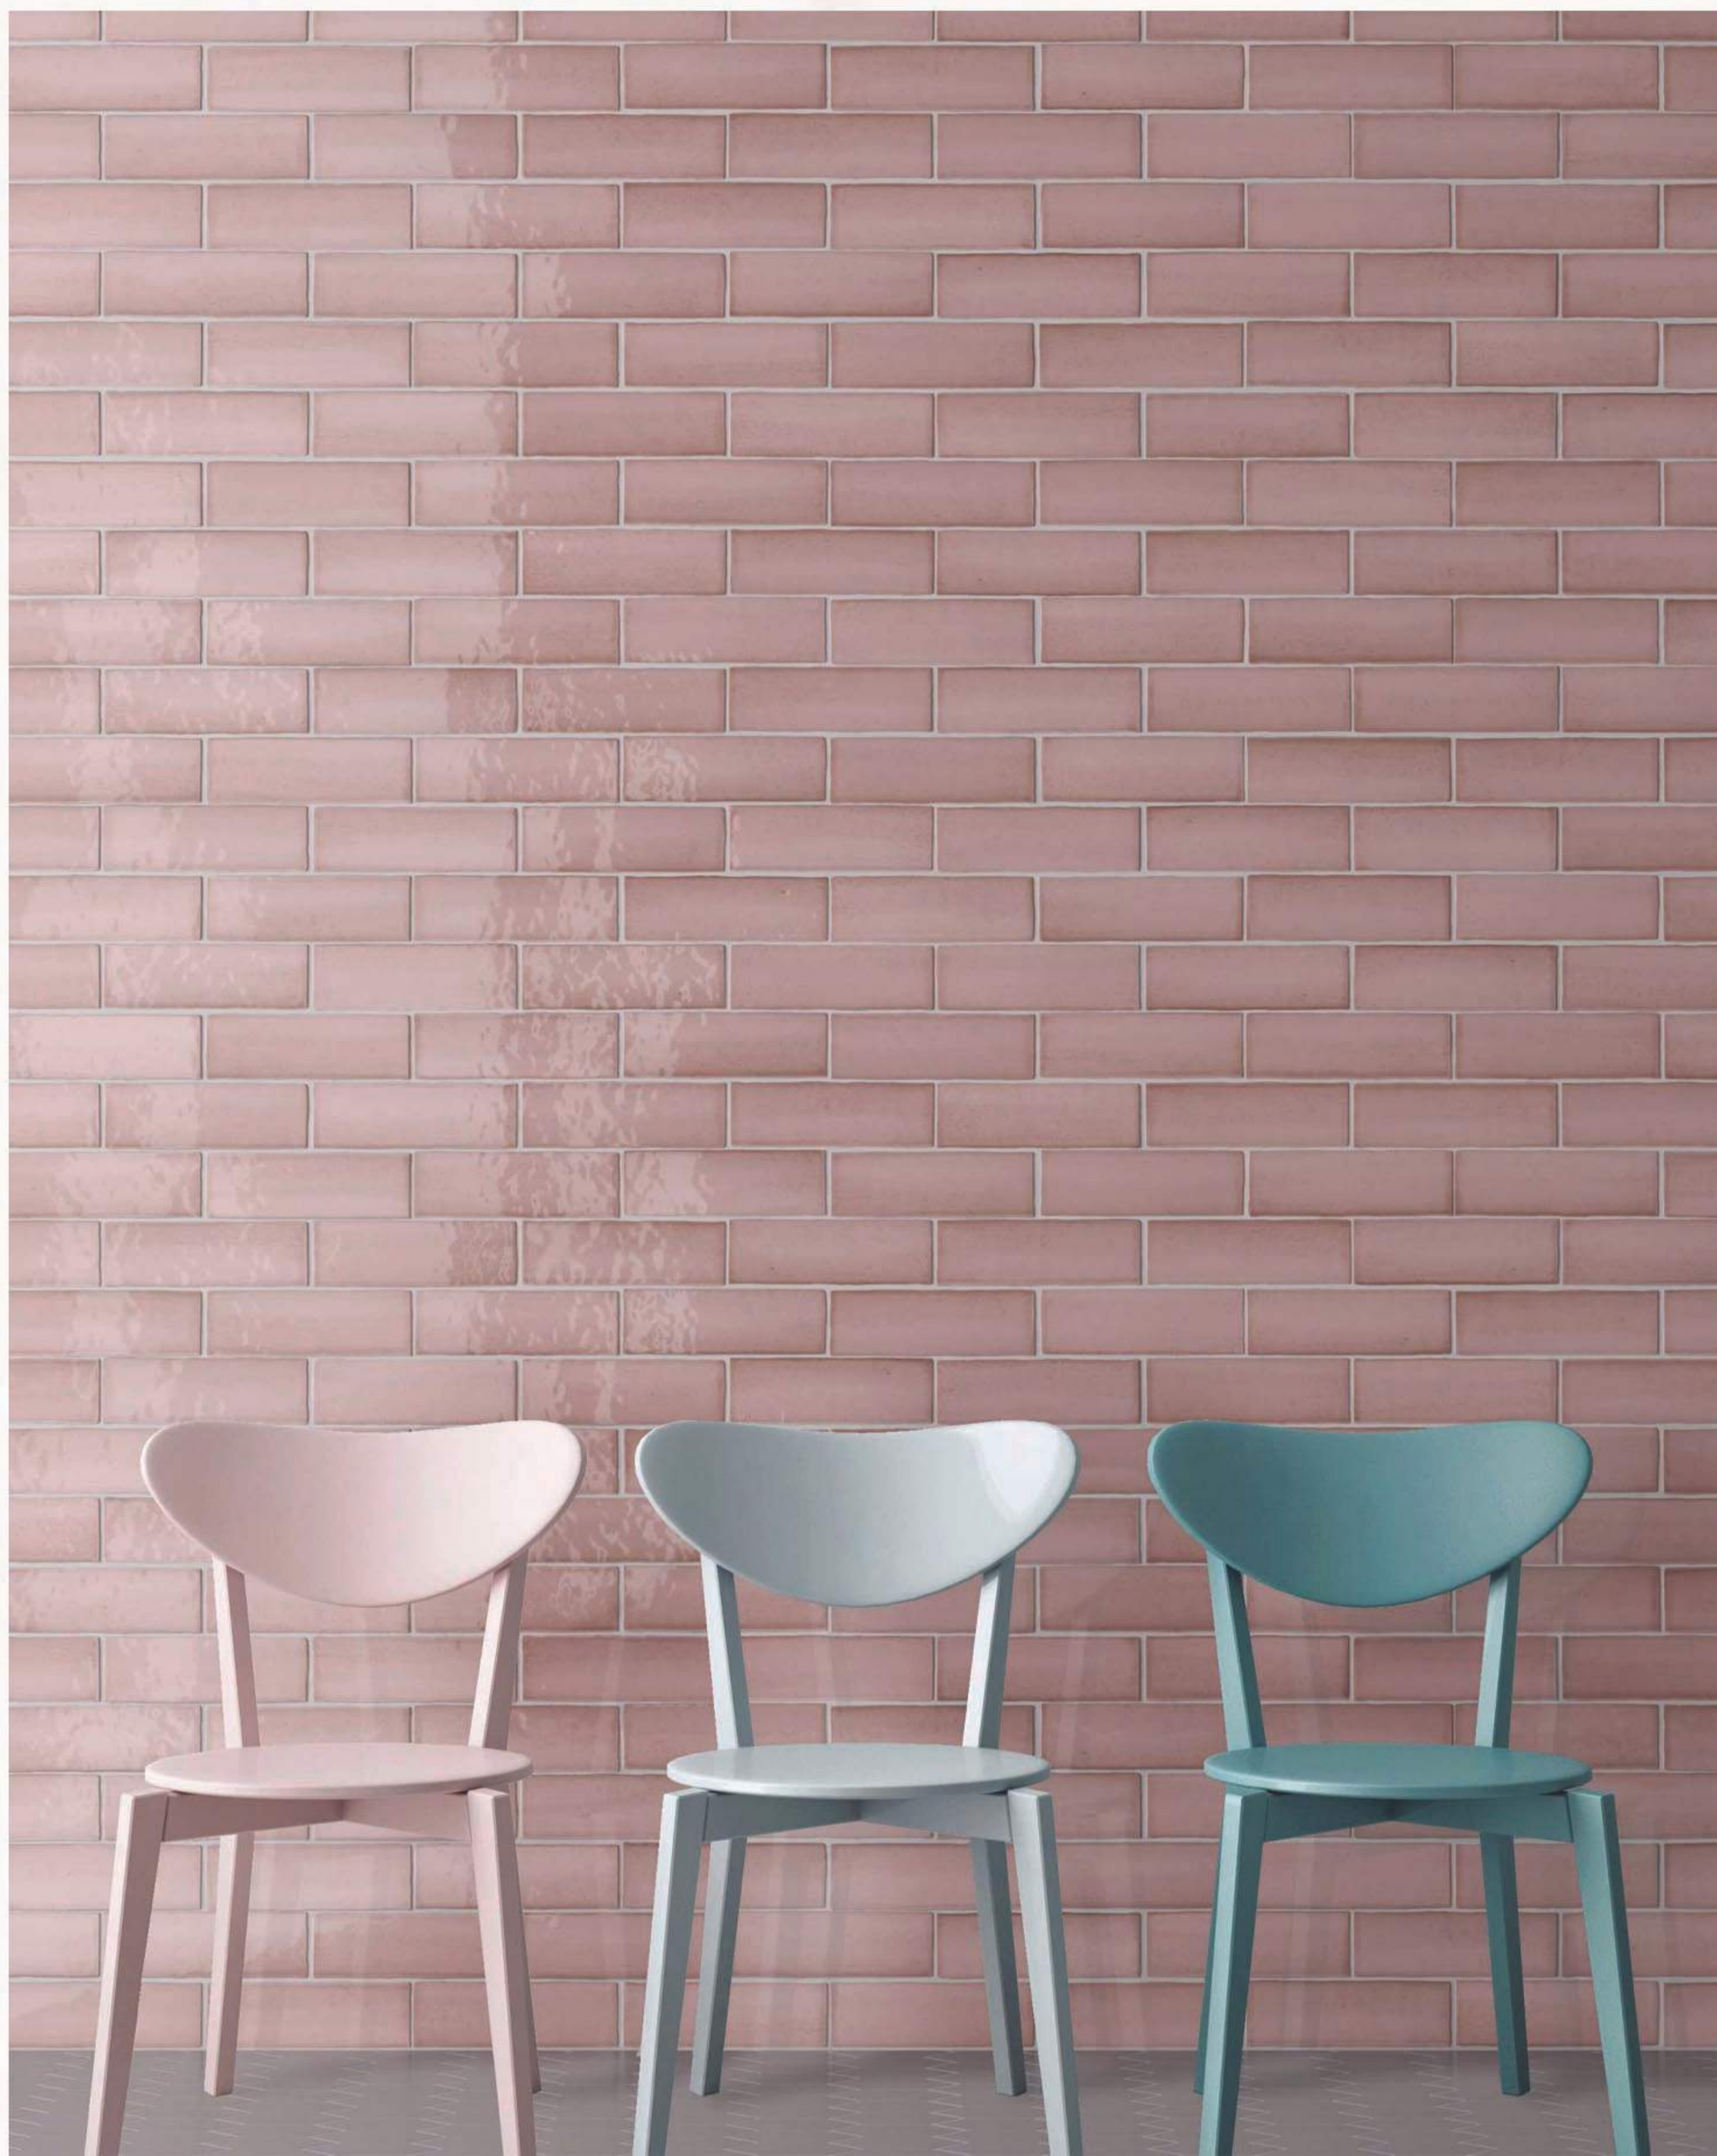

# BABELE

WHITE BODY  
PASTA BIANCA

6,5x20 cm  
2½"x8"

**Finish**  
Finitura **LUCIDO**

**Thickness**  
Spessore **9 mm**

**Packaging**  
Size **6,5x20 cm**  
Formato **2½"x8"**

**Kg/Piece**  
Kg/Pezzo **0,2**