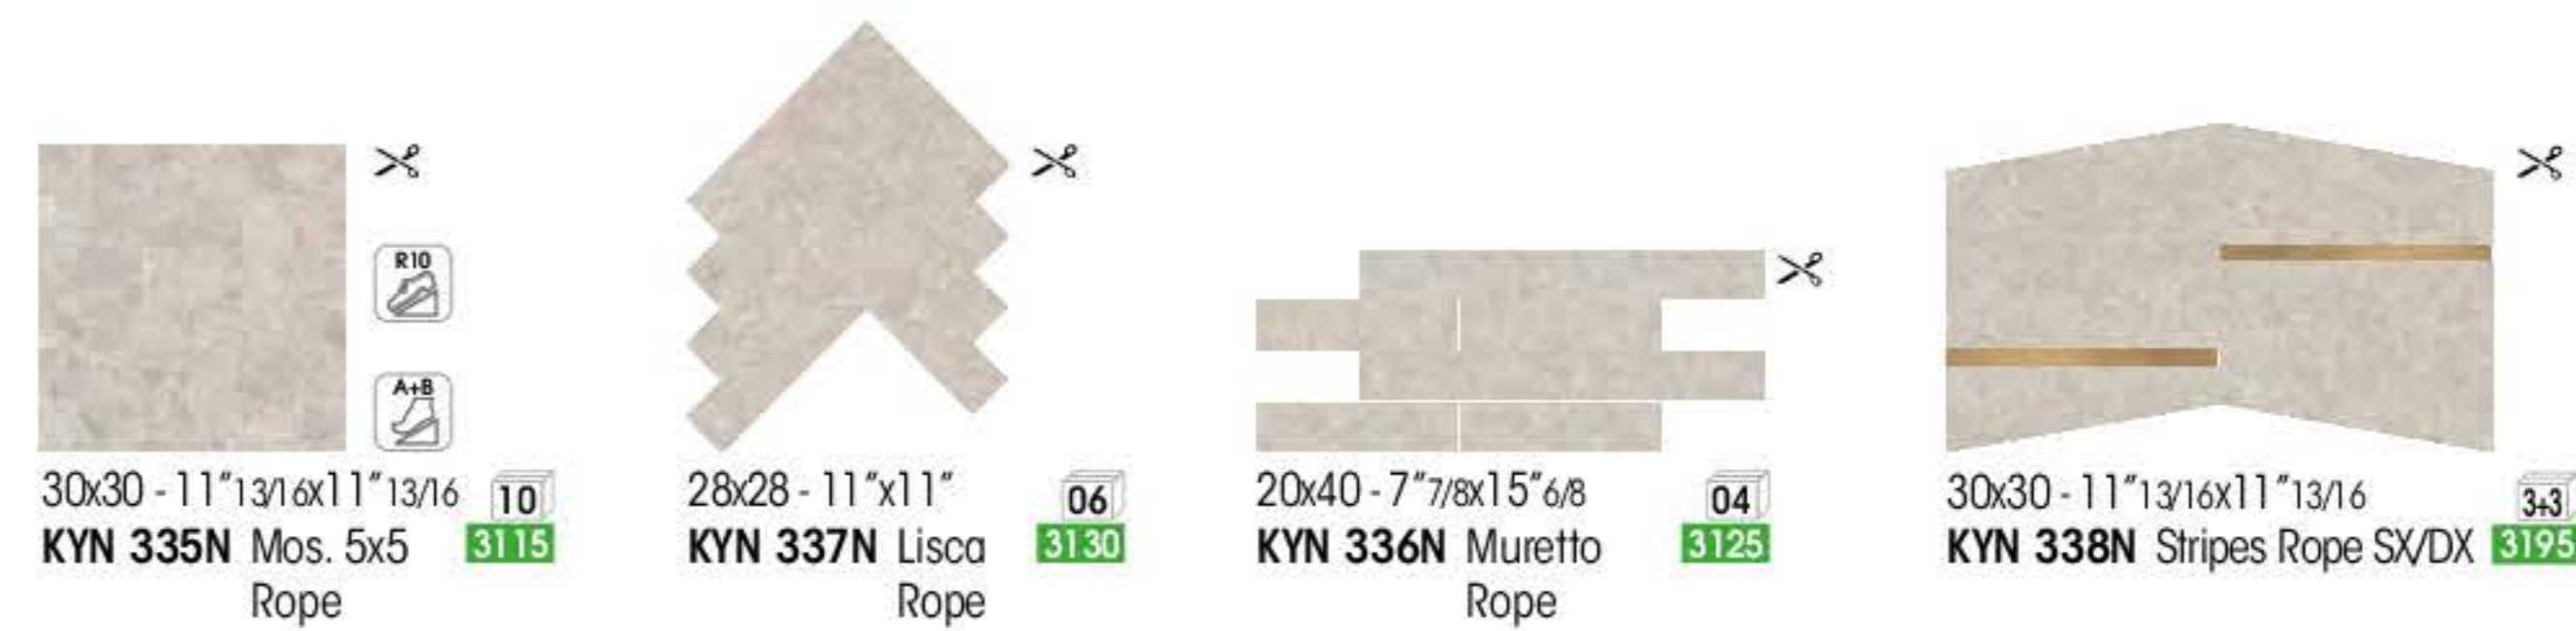

30x30 - 11"13/16x11"13/16    
**KYN 335N** Mos. 5x5 Rope

28x28 - 11"x11"    
**KYN 337N** Lisca Rope

20x40 - 7"7/8x15"6/8    
**KYN 336N** Muretto Rope

30x30 - 11"13/16x11"13/16    
**KYN 338N** Stripes Rope SX/DX